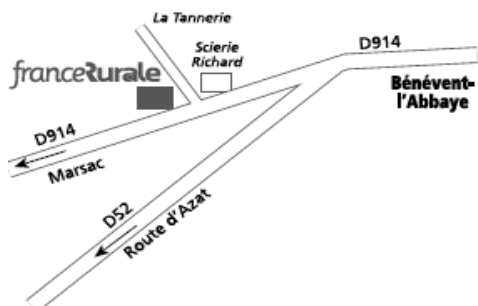

VENTE DE VOLAILLES DEMARRÉES

**PENSEZ À RÉSERVER VOS VOLAILLES
POUR LE VENDREDI 06 MARS
(commande jusqu'au mardi 03 mars)**

La Bétoule – 23210 BENEVENT L'ABBAYE
Tél. : 05 55 80 61 32 – Fax : 05 55 62 29 68
www.agricentre-dumas.fr