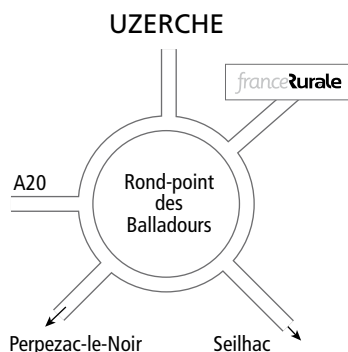

**Grande
dégustation
de bière**

Plus de 200 magasins
France Rurale
pour bien cultiver sa nature

Nés de la diversification
du métier de négociant agricole,
les magasins France Rurale
ont su développer depuis
vingt ans un savoir-faire
reconnu dans le commerce
du jardin à la campagne,
en se positionnant
sur une offre dédiée
à « L'art de bien vivre
et de cultiver sa nature ».

Imprimé sur papier
issu de forêts
durablement gérées.

Votre magasin **franceRurale**

**agricentre
dumas**

Vente aux particuliers et professionnels

A20 - Sortie 45
Rond-point des Balladours
19140 UZERCHE
Tél. 05 55 98 81 05 - Fax 05 55 73 00 01